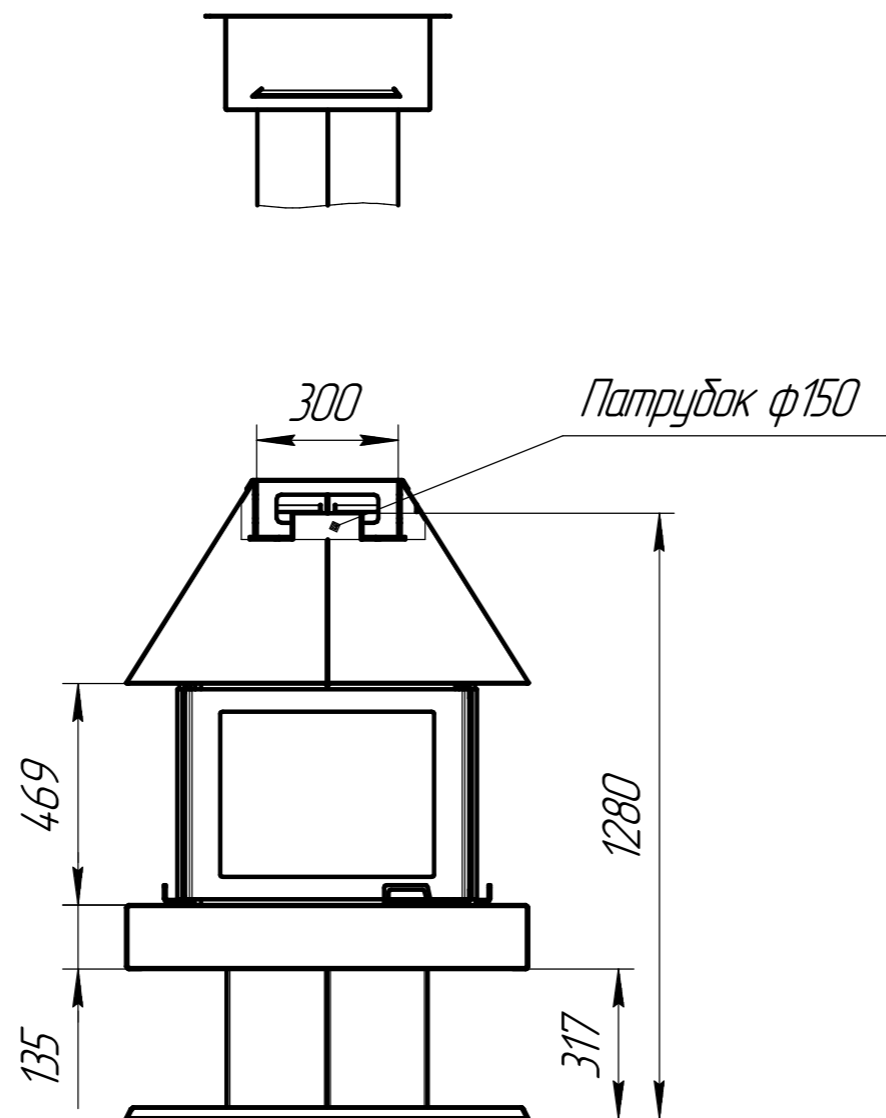

Камин ЭКЛИПС ОСТРОВНОЙ 4D К181/К185

Масса - 268 кг.
Мощность - 12кВт.
Тип подключения - верхний.