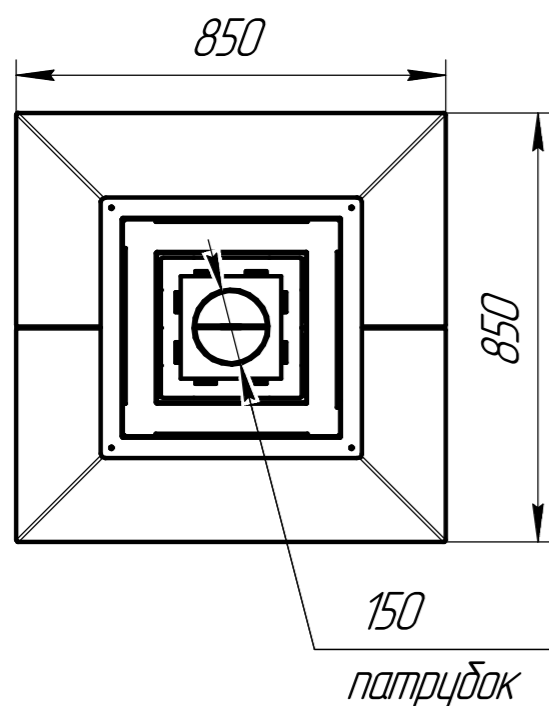

Камин ЭКЛИПС ОСТРОВНОЙ 4D К181/К185

Масса - 268 кг.
Мощность - 12кВт.
Тип подключения - верхний.