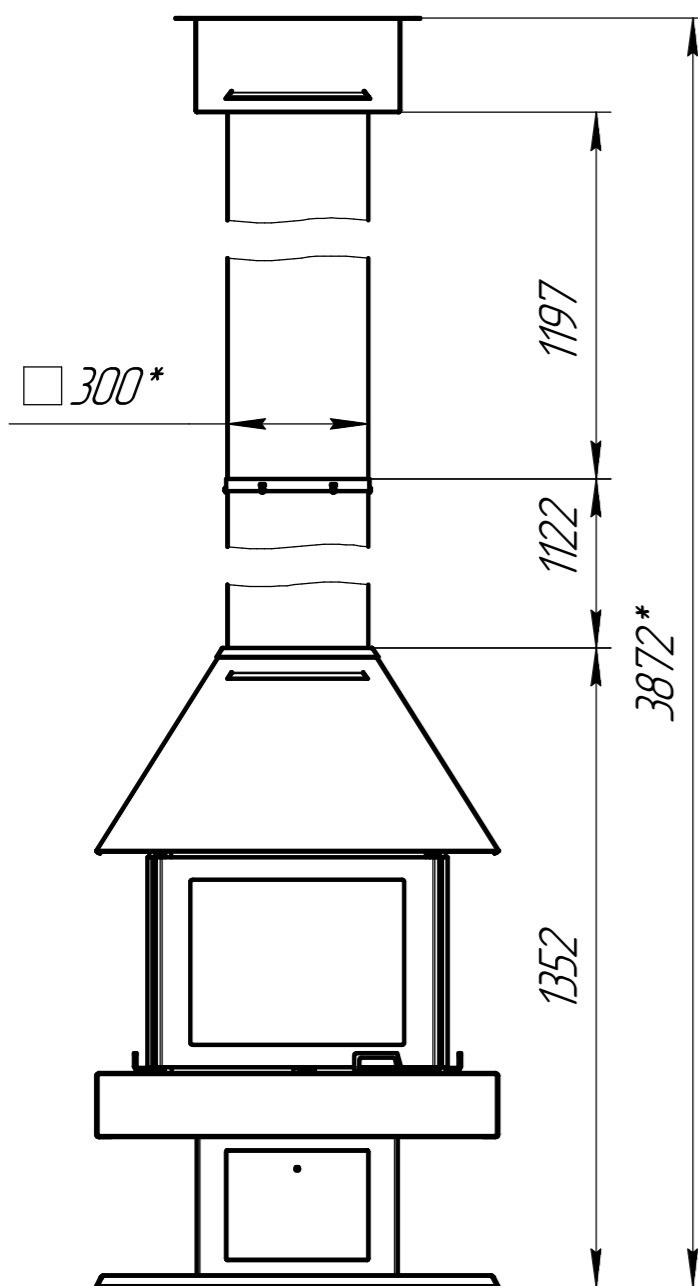

Камин ЭКЛИПС ОСТРОВНОЙ 4D К181/К185

Масса - 268 кг.
Мощность - 12кВт.
Тип подключения - верхний.