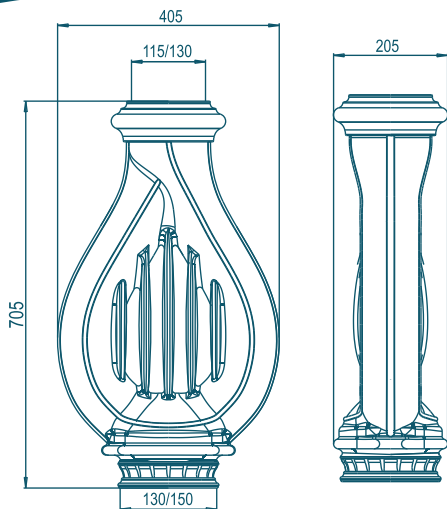

Конвектор

Ли́ра

PRO
METALL

■ «Ли́ра» – цельнолитой конвектор оригинального дизайна. Это специальная разработка от конструкторов ПроМеталл, предназначенная для повышения КПД печи или камина за счет конвекции воздуха в помещении.

■ Конвектор «Ли́ра» долговечен, отличается стильным внешним видом, неприхотлив к топливу и выполнен из жаропрочного чугуна ЧХ-1, обладающего рекордной среди металлов теплоемкостью – 540 Дж/кг°С.

■ Конвектор «Ли́ра» обеспечит от 2 до 4 кВт дополнительной мощности вашему отопительному аппарату (в зависимости от используемого вида топлива)

Основные технические характеристики	d 115/130 мм	d 130/150 мм
Площадь поверхности теплопередачи	0,73 м ²	
Масса нетто	49 кг	50 кг
Масса брутто	68 кг	69 кг
Толщина стенки	8-15 мм	
Материал	Чугун ЧХ-1	
Размер без упаковки (ВхДхШ)	705x405x210 мм	
Размер в упаковке (ВхДхШ)	800x430x460 мм	