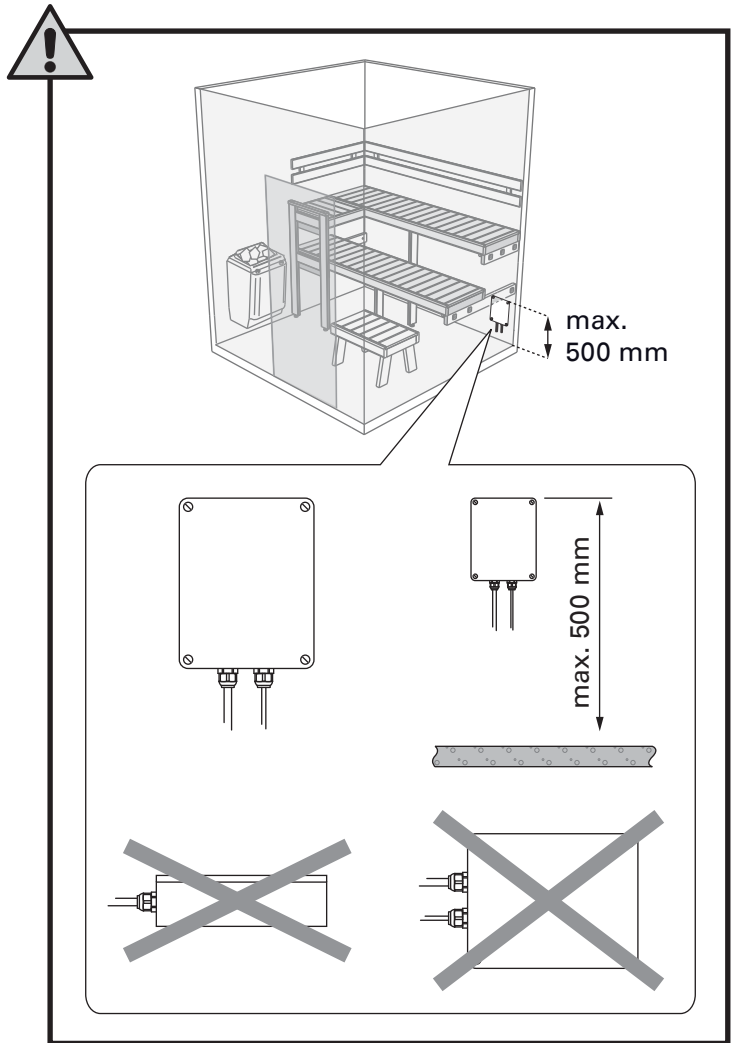

# WX440, WX441

Suosittelu max. lämpötila LED valonauhan korkeudella n. 70 °C/  
Recommended max. temperature at LED light strip height ca. 70 °C

3000-3200 K  
Lämmin valkoinen/  
Warm white

**HARVIA**

Harvia Oy  
PL12  
40951 Muurame  
Finland  
www.harvia.fi