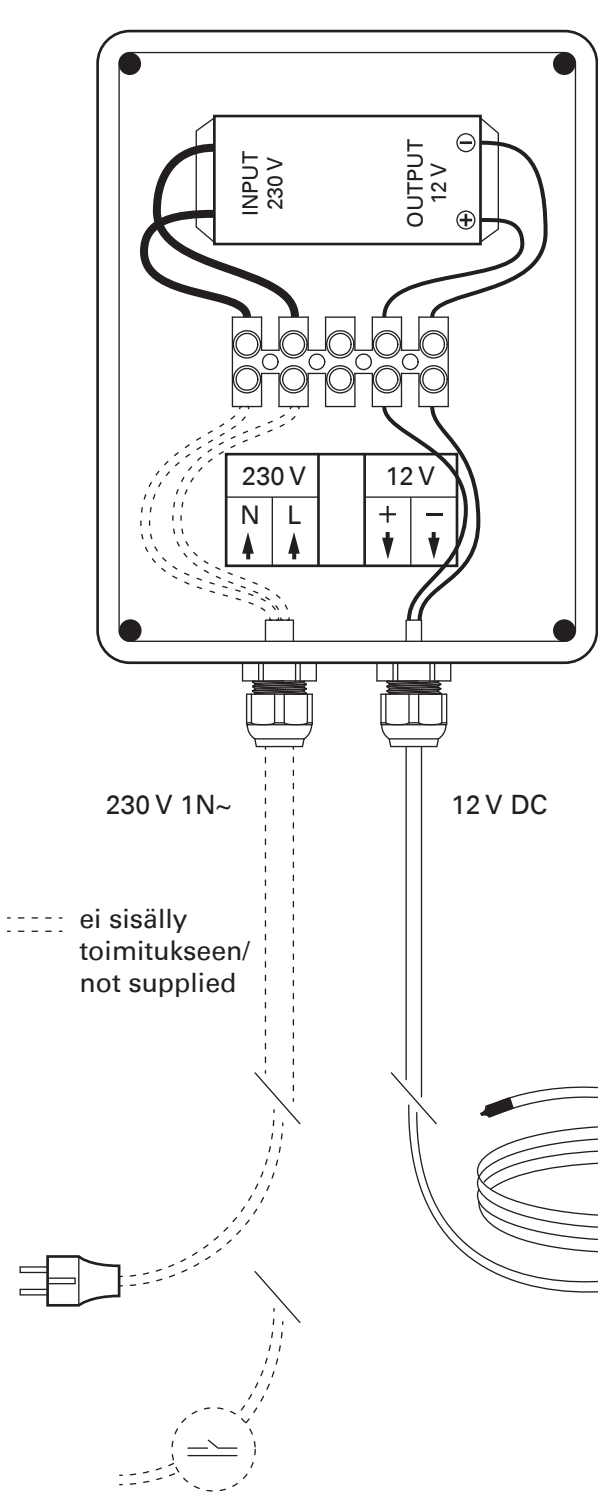

# WX440, WX441

Suosittelu max. lämpötila LED valonauhan korkeudella n. 70 °C/  
Recommended max. temperature at LED light strip height ca. 70 °C

3000-3200 K  
Lämmin valkoinen/  
Warm white

**HARVIA**

Harvia Oy  
PL12  
40951 Muurame  
Finland  
www.harvia.fi