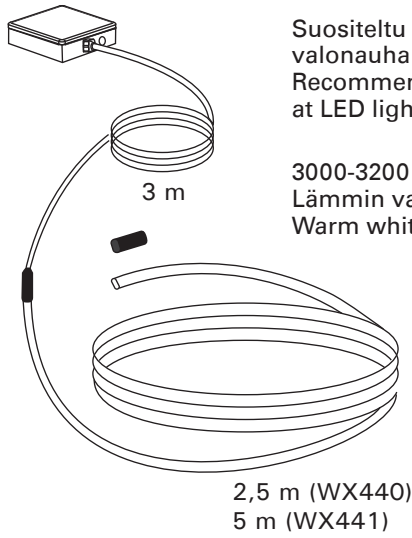

# WX440, WX441

Suosittelu max. lämpötila LED valonauhan korkeudella n. 70 °C/  
Recommended max. temperature at LED light strip height ca. 70 °C

3000-3200 K  
Lämmin valkoinen/  
Warm white

**HARVIA**

Harvia Oy  
PL12  
40951 Muurame  
Finland  
www.harvia.fi