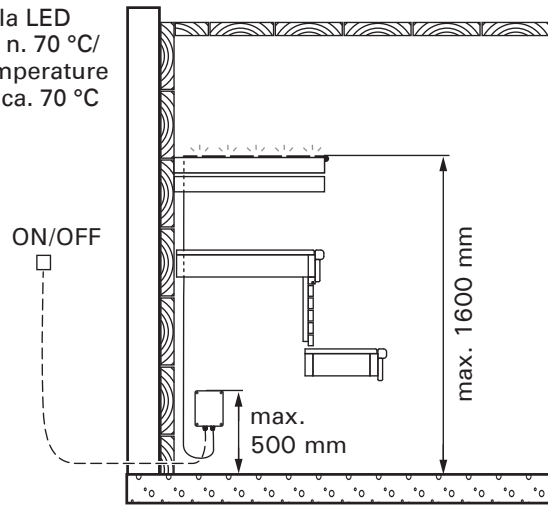

# WX440, WX441

Suosittelu max. lämpötila LED valonauhan korkeudella n. 70 °C/  
Recommended max. temperature at LED light strip height ca. 70 °C

3000-3200 K  
Lämmin valkoinen/  
Warm white

**HARVIA**

Harvia Oy  
PL12  
40951 Muurame  
Finland  
www.harvia.fi