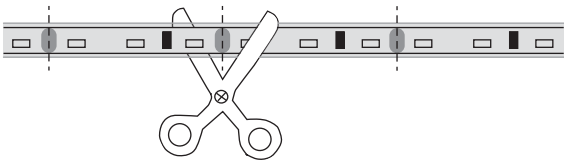

# WX440, WX441

Suosittelu max. lämpötila LED valonauhan korkeudella n. 70 °C/  
Recommended max. temperature at LED light strip height ca. 70 °C

3000-3200 K  
Lämmin valkoinen/  
Warm white

**HARVIA**

Harvia Oy  
PL12  
40951 Muurame  
Finland  
www.harvia.fi