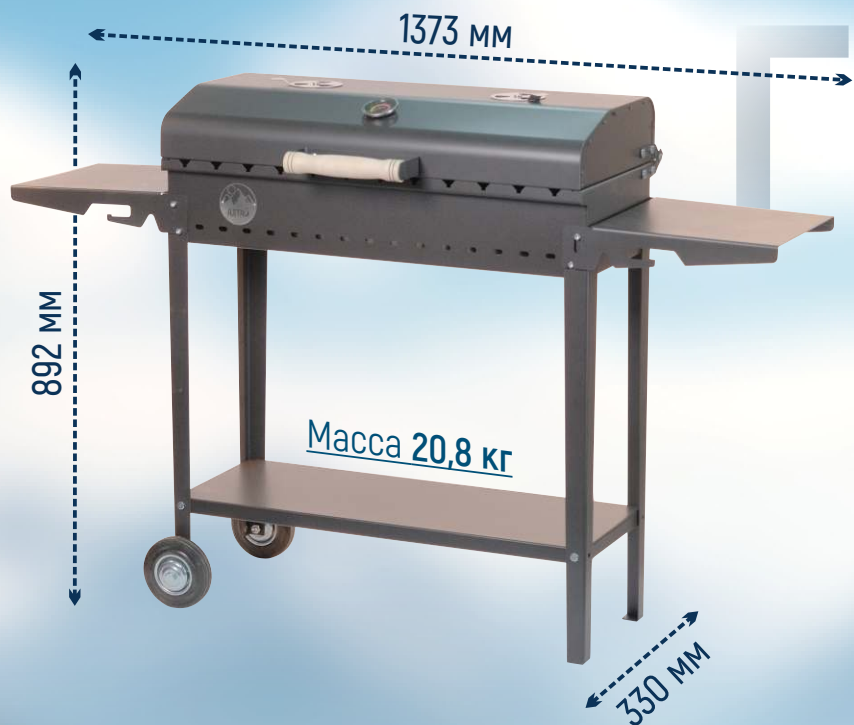

НОВИНКА

линейка

АЛТАЙ

толщина стали
2 мм

СВОБОДНАЯ
РРЦ

ГРИЛИ

МАНГАЛЫ

HMK

ГРИЛИ

Мангал «Алтай 12»

Боковые полки для аксессуаров

Колеса для передвижения по участку

Большая нижняя полка

Мангал «Алтай 6»

Раскладные ножки

1373 мм

782 мм

Масса 17,2 кг

723 мм

323 мм

1094 мм

323 мм

915 мм

630 мм

450 мм

Масса 10,4 кг

Масса 8,2 кг