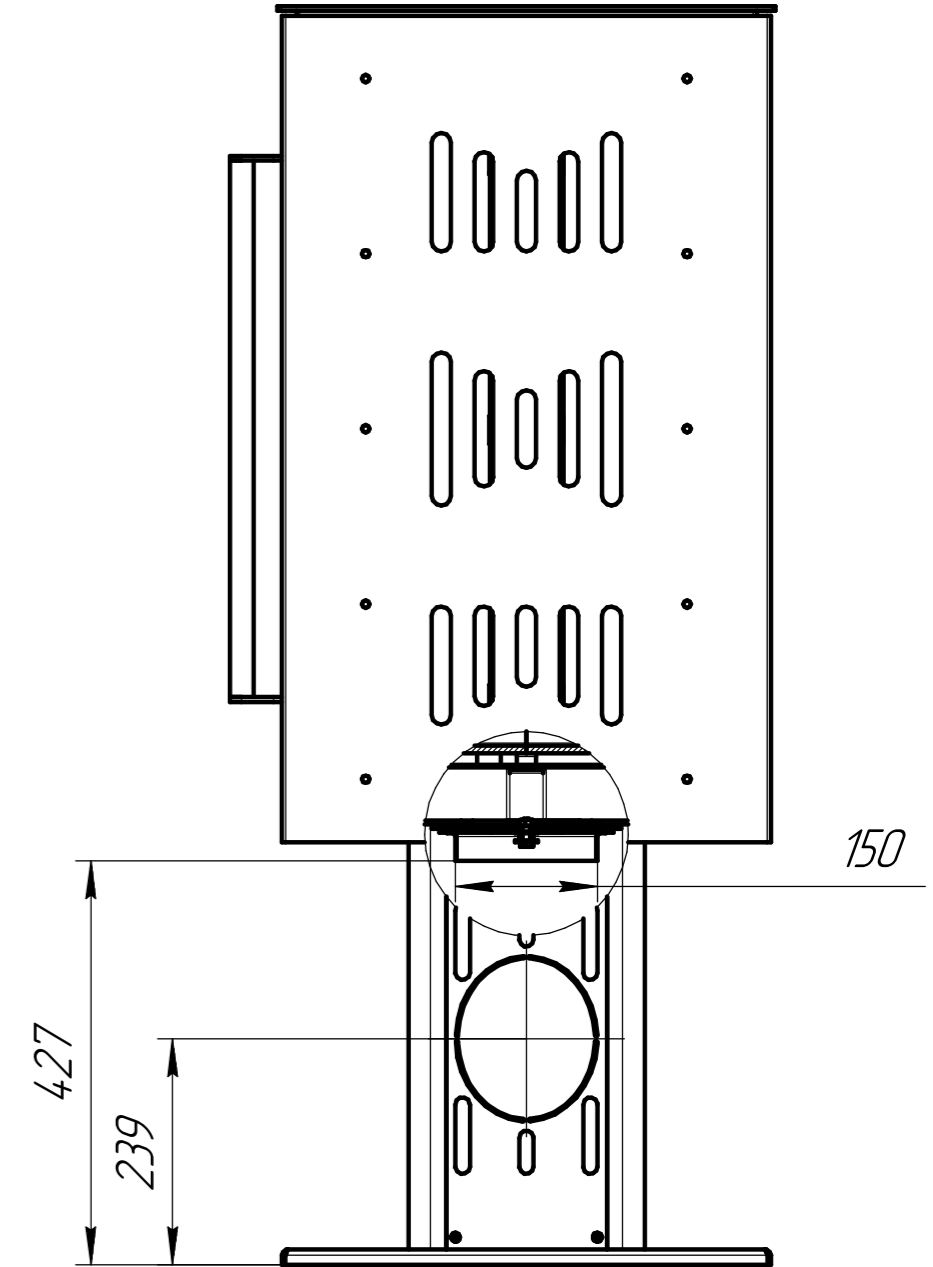

# КАМИН РИО KR206

Технические характеристики
Диаметр патрубка - $\Phi 180$ мм
ВхШхГ (мм) - 1331x577x468
Номинальная мощность (кВт) - 7
Вес (кг) - 154