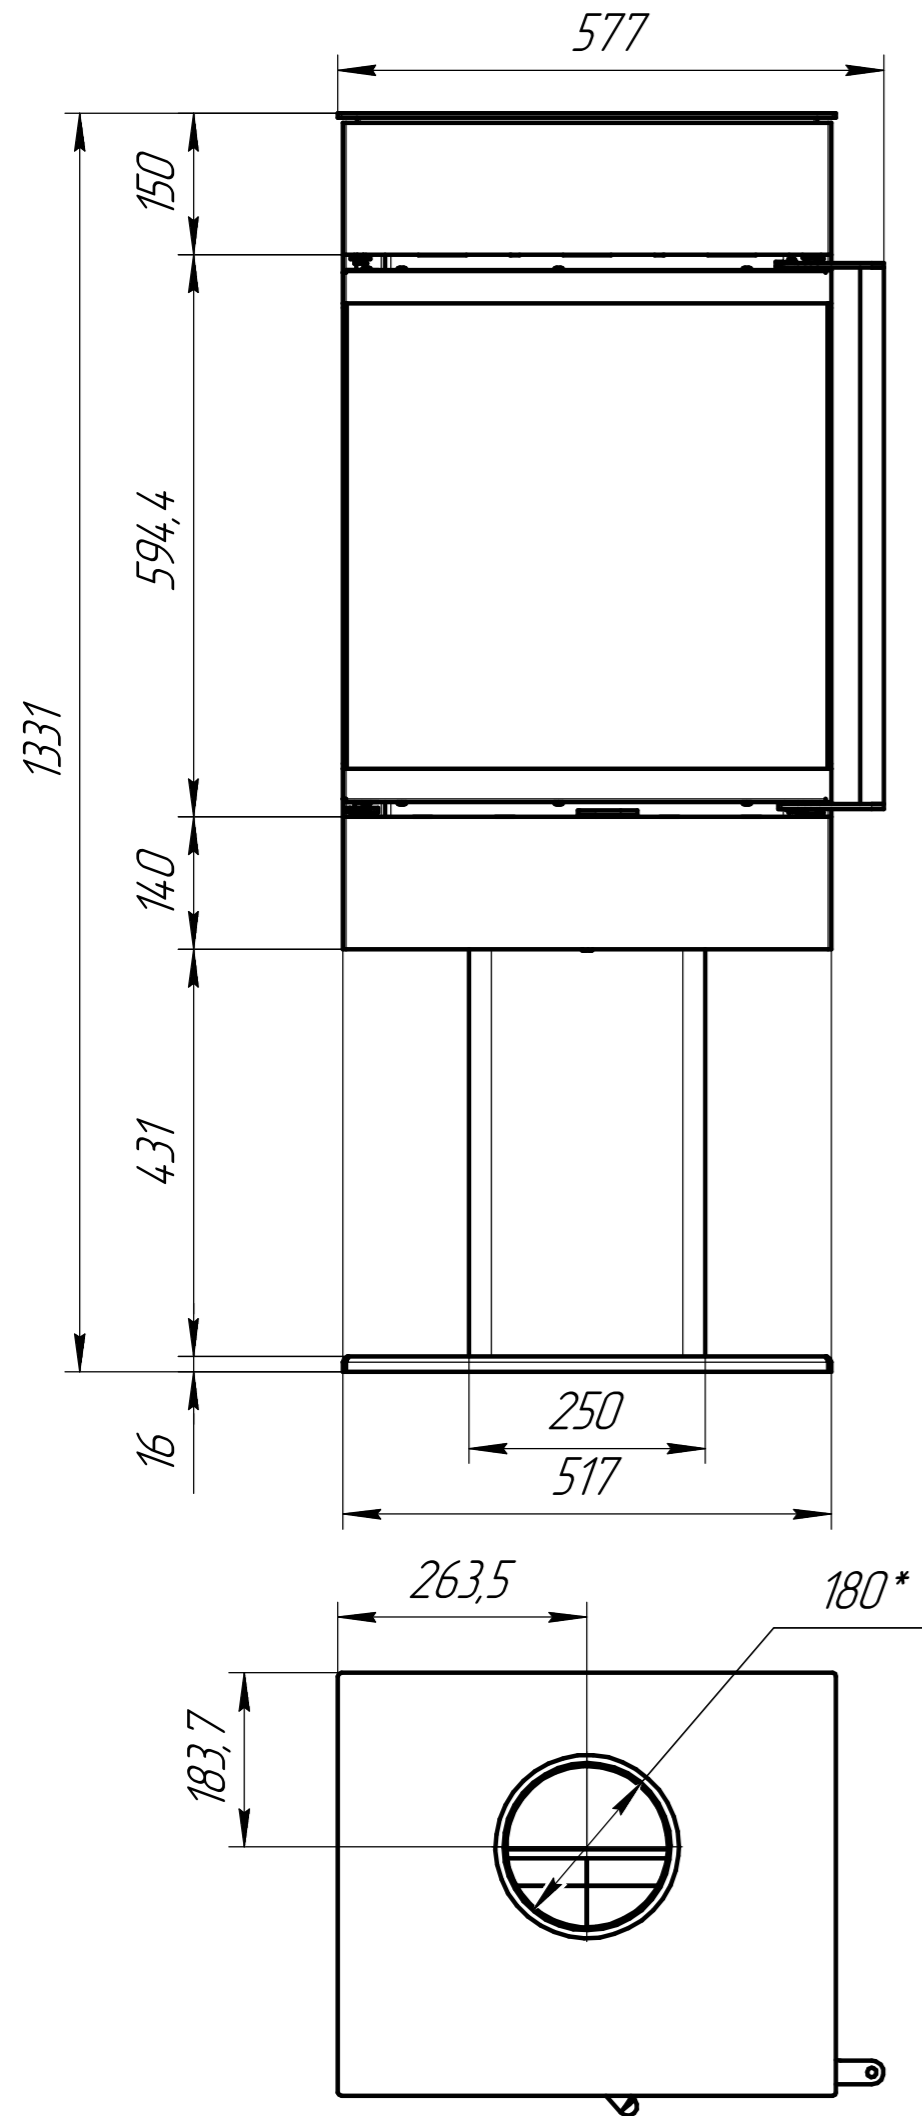

# КАМИН РИО KR206

Технические характеристики
Диаметр патрубка - $\Phi 180$ мм
ВхШхГ (мм) - 1331x577x468
Номинальная мощность (кВт) - 7
Вес (кг) - 154