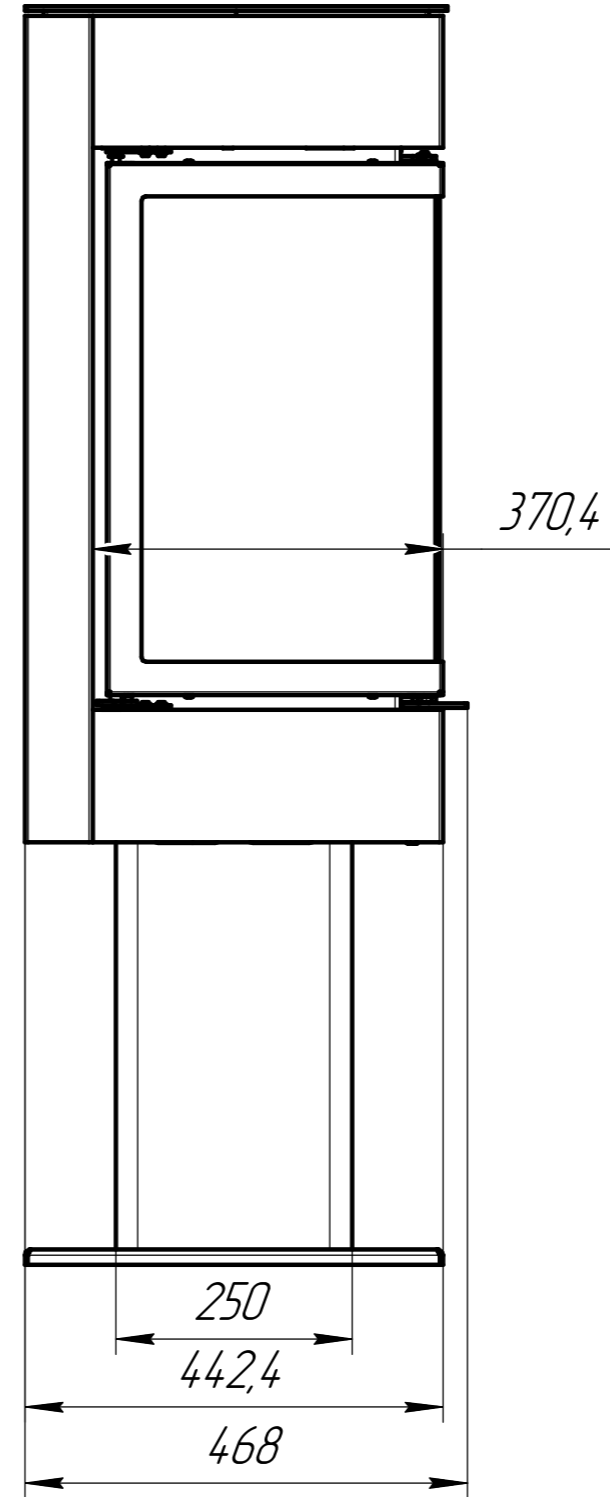

# КАМИН РИО KR206

Технические характеристики
Диаметр патрубка - $\Phi 180$ мм
ВхШхГ (мм) - 1331x577x468
Номинальная мощность (кВт) - 7
Вес (кг) - 154