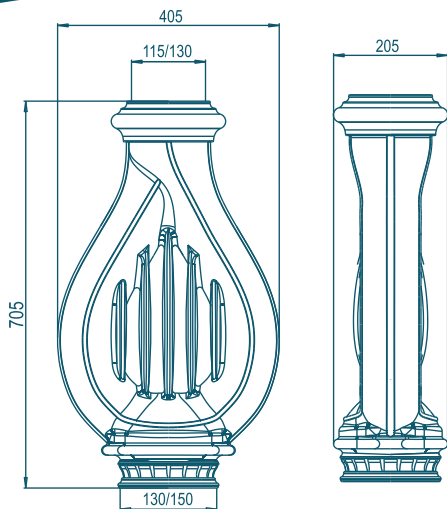

# Конвектор *Ли́ра*

**ПРО**  
**METALL**

■ «Ли́ра» – цельнолитой конвектор оригинального дизайна. Это специальная разработка от конструкторов ПроМеталл, предназначенная для повышения КПД печи или камина за счет конвекции воздуха в помещении.

■ Конвектор «Ли́ра» долговечен, отличается стильным внешним видом, неприхотлив к топливу и выполнен из жаропрочного чугуна ЧХ-1, обладающего рекордной среди металлов теплоемкостью – 540 Дж/кг°С.

■ Конвектор «Ли́ра» обеспечит от 2 до 4 кВт дополнительной мощности вашему отопительному аппарату (в зависимости от используемого вида топлива)

Основные технические характеристики	d 115/130 мм	d 130/150 мм
Площадь поверхности теплопередачи	0,73 м <sup>2</sup>	
Масса нетто	49 кг	50 кг
Масса брутто	68 кг	69 кг
Толщина стенки	8-15 мм	
Материал	Чугун ЧХ-1	
Размер без упаковки (ВхДхШ)	705x405x210 мм	
Размер в упаковке (ВхДхШ)	800x430x460 мм	